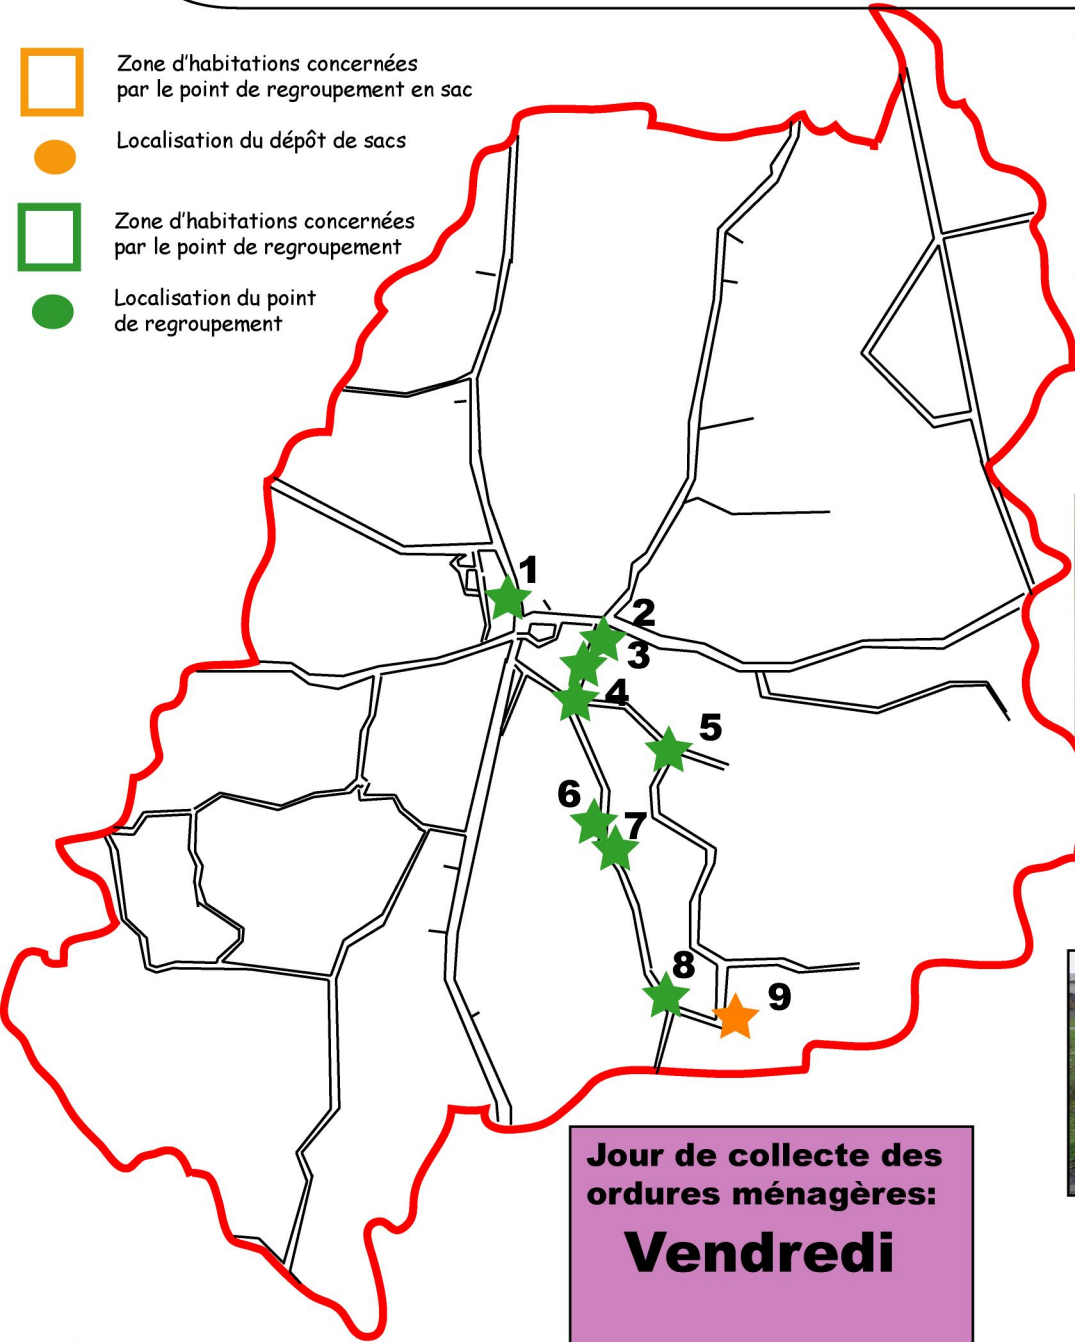

# Localisation des points de regroupement des ordures ménagères sur la commune de LENT

-  Zone d'habitations concernées par le point de regroupement en sac
-  Localisation du dépôt de sacs
-  Zone d'habitations concernées par le point de regroupement
-  Localisation du point de regroupement

**Jour de collecte des ordures ménagères:**  
**Vendredi**  
**à partir de 6h**