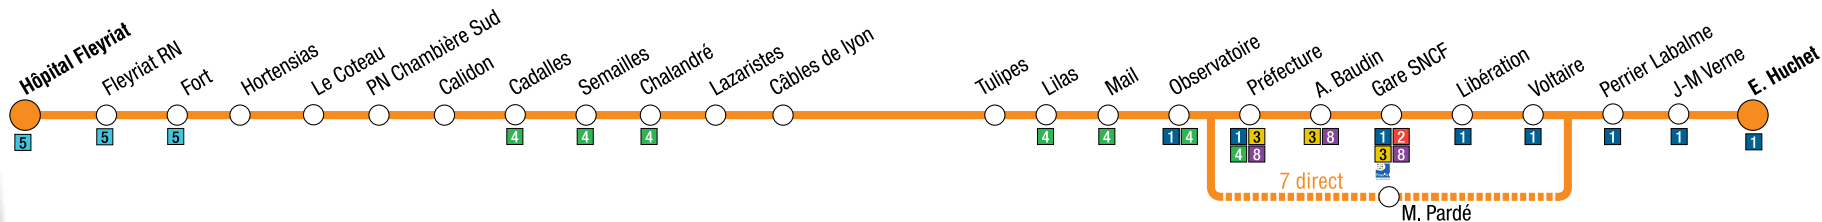

2011-2012
**LA FICHE
HORAIRE !**

LIGNE 7

HÔPITAL FLEYRIAT

PÉRIODE BLANCHE

E.HUCHET

DÉPOSITAIRES :

- À Bourg-en-Bresse :
• Tabac Presse du Mail,
44 avenue du Mail
→ Arrêt Mail
- Espace Copie, 13 Av. A. Baudin
→ Arrêt Gare SNCF

ATTENTION :

La ligne 7 ne circule pas pendant la période de vacances scolaires.

LIGNE 7 : HÔPITAL FLEYRIAT → E.HUCHET

Hôpital Fleyriat	8:16
Fleyriat RN	8:17
Fort	8:17
Hortensias	8:18
Le Coteau	7:15	8:19	13:23
PN Chambière Sud	7:17	8:21	13:25
Calidon	7:18	8:22	13:26
Cadalles	7:20	8:24	13:28
Semailles	7:21	8:25	13:29
Chalandré	7:22	8:26	13:30
Lazaristes	7:24	8:28	13:32
Câbles de Lyon	7:25	8:29	13:33
Tulipes	7:26	8:30	13:34
Lilas	7:27	8:31	13:35
Mail	7:28	8:32	13:36
Observatoire	7:29	8:33	13:37
Préfecture	8:35	13:39
A. Baudin	8:36	13:40
Gare SNCF	8:38	13:42
M. Pardé	7:30
Libération	8:39	13:43
Voltaire	8:40	13:44
Perrier Labalme	7:35	8:41	13:45
J-M Verne	7:36	8:42	13:46
E. Huchet	7:37	8:44	13:48

LIGNE 7 : E.HUCHET → HÔPITAL FLEYRIAT

E. Huchet	12:01	17:05	18:05
J-M Verne	12:02	17:06	18:06
Perrier Labalme	12:04	17:08	18:07
Voltaire	12:05	17:10	18:09
Libération	12:06	17:11	18:10
Gare SNCF	12:09	17:13	18:12
A. Baudin	12:10	17:14	18:13
Préfecture	12:11	17:16	18:15
Observatoire	12:12	17:18	18:16
Mail	12:13	17:20	18:18
Lilas	12:15	17:22	18:19
Tulipes	12:16	17:23	18:21
Câbles de Lyon	12:16	17:24	18:22
Lazaristes	12:18	17:25	18:23
Chalandré	12:21	17:28	18:25
Semailles	12:22	17:29	18:25
Cadalles	12:24	17:30	18:26
Calidon	12:26	17:31	18:27
PN Chambière Sud	12:27	17:32	18:28
Le Coteau	12:28	17:34	18:31
Hortensias	17:35	18:32
Fort	17:36	18:33
Fleyriat RN	17:36	18:34
Hôpital Fleyriat	17:37	18:35